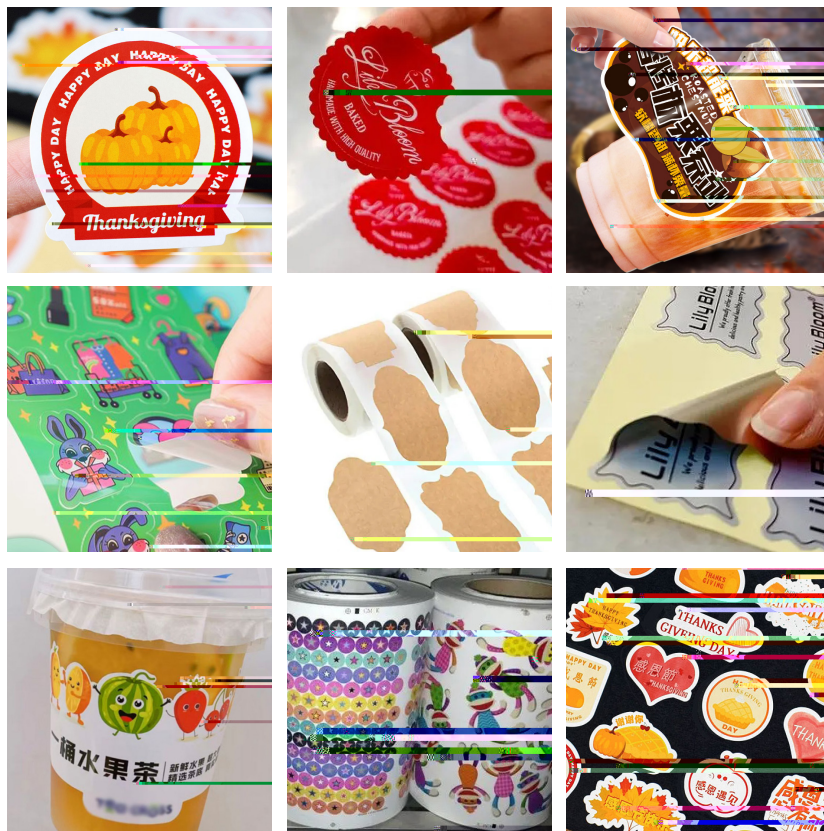

60 /

50

智能一体化裁切解决方案

产品介绍

Product introduction

RSF-360激光模切机智能一体化裁切解决方案，兼容材料广，可裁切多种不干胶标签。