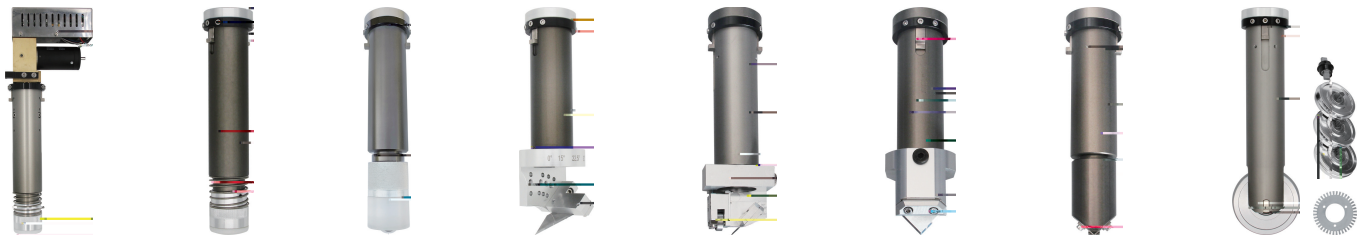

3D

/

CB03E-1113

EPE

PVC

V-CUT

	CB03E-1113	CB03E-1816	CB03E-2516
		1500mm/s	
		50mm	
		±0.05mm	
	PVC	ABS PVC EPE EVA	KT
		HPGL	
	7.5kW	7.5kW	9.5kW
		380V ±10%	
	1100mm×1300mm	1800mm×1600mm	2500mm×1600mm
	2090mm×2204mm×1344mm	2870mm×2504mm×1325mm	3571mm×2504mm×1325mm